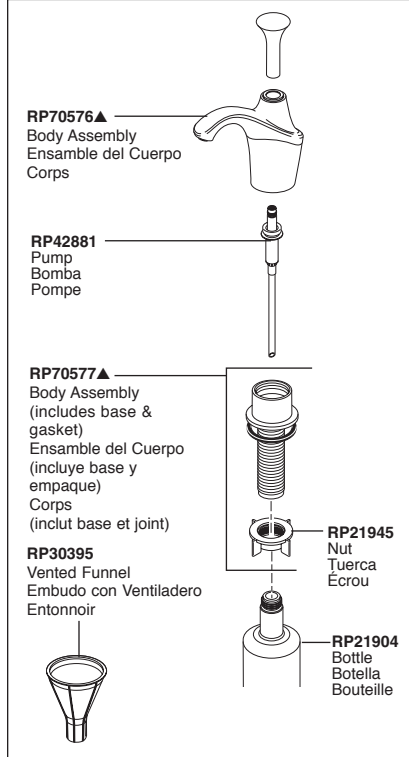

Models/Modelos/Modèles 64255LF, 64355LF & 64955LF Series/Series/Seria

Accessory Order Only Orden de Accesorio Solamente Livrablé séparément seulement

▲Specify Finish / Especificque el Acabado / Précisez le Fini

Accessory Order Only
Orden de Accesorio Solamente
Livable séparément seulement

RP63263

Adapters
3/8"-24 UNEF to 1/2"-20 UN &
3/8"-24 UNEF to 1/2"-14 NPSM
Adaptadors
3/8"-24 UNEF a 1/2"-20 UN &
3/8"-24 UNEF a 1/2"-14 NPSM
Adapteurs
3/8 po-24 UNEF à 1/2 po-20 UN et
3/8 po-24 UNEF à 1/2 po-14 NPSM

RP63264

Adapters (10) 3/8"-24 UNEF to 1/2"-20 UN
Adaptadors (10) 3/8"-24 UNEF a 1/2"-20 UN
Adapteurs (10) 3/8 po-24 UNEF à 1/2 po-20 UN

RP63265

Adapters (10) 3/8"-24 UNEF to 1/2"-14 NPSM
Adaptadors (10) 3/8"-24 UNEF a 1/2"-14 NPSM
Adapteurs (10) 3/8 po-24 UNEF à 1/2 po-14 NPSM