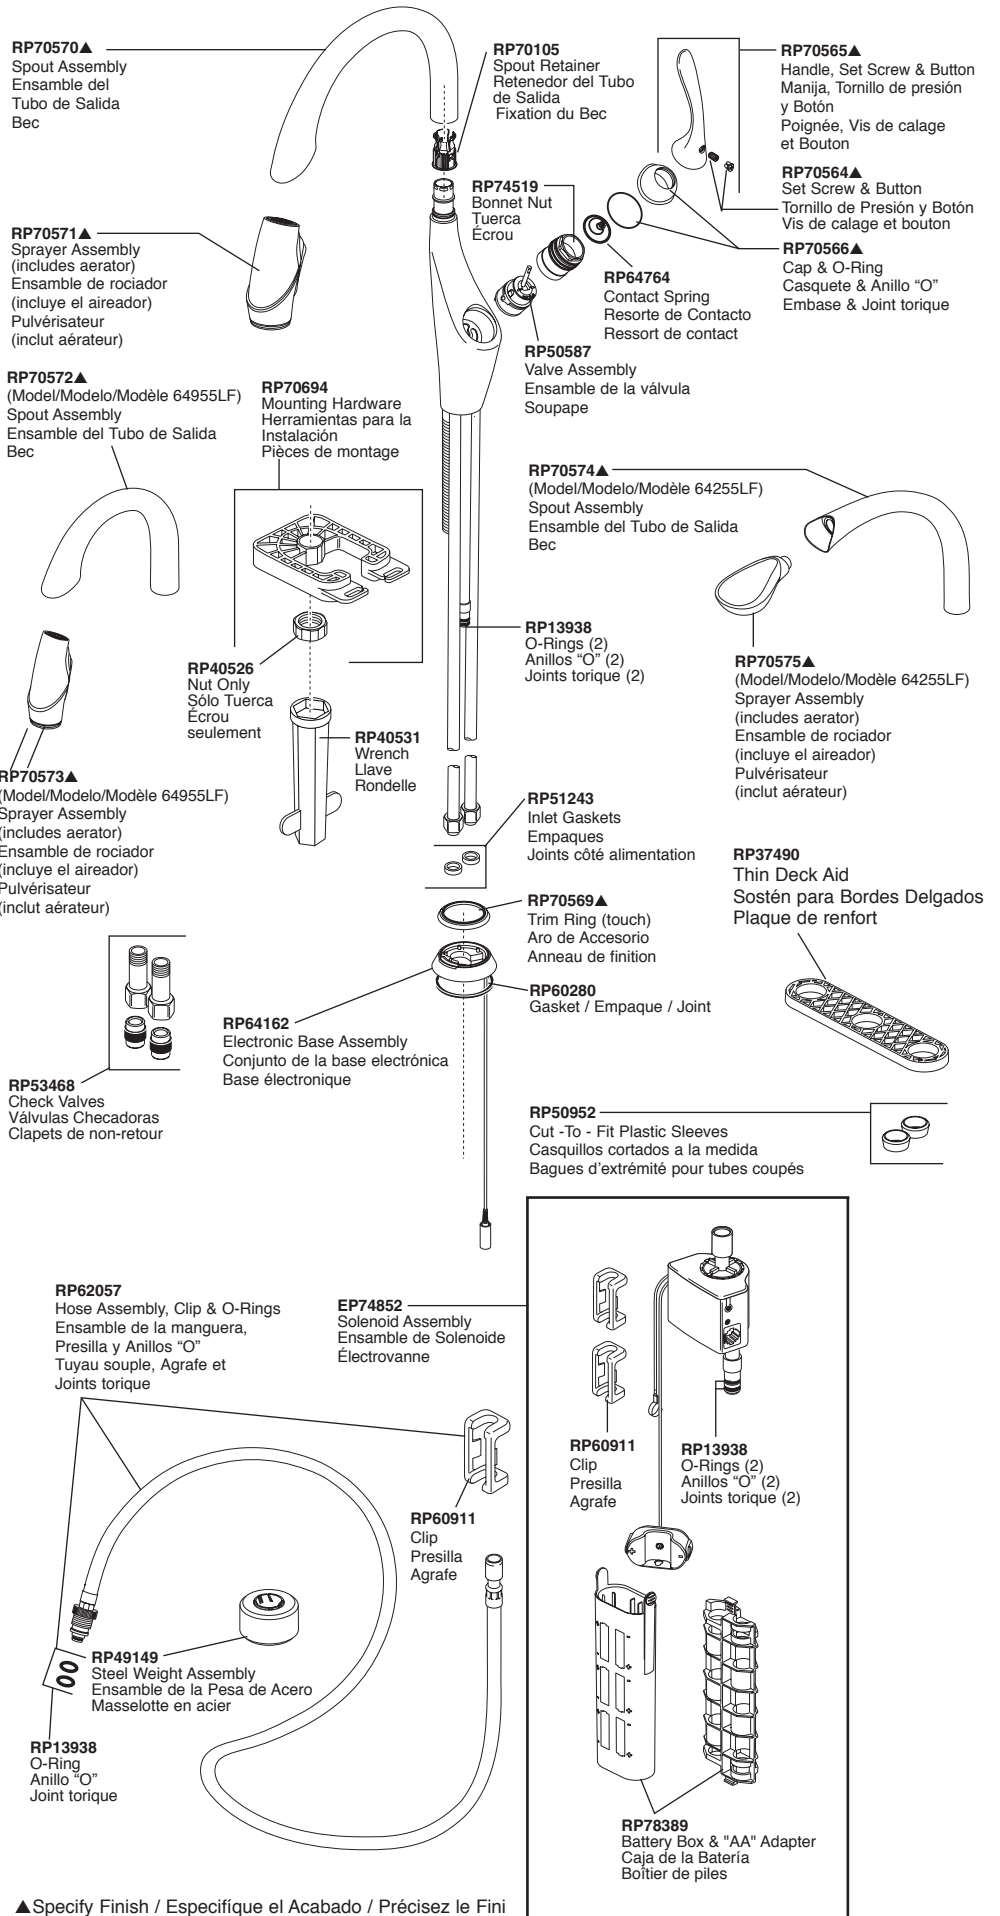

Models/Modelos/Modèles 64255LF, 64355LF & 64955LF Series/Series/Seria

Accessory Order Only Orden de Accesorio Solamente Livrablé séparément seulement

▲Specify Finish / Especificque el Acabado / Précisez le Fini

Accessory Order Only
Orden de Accesorio Solamente
Livable séparément seulement

RP63263

Adapters
3/8"-24 UNEF to 1/2"-20 UN &
3/8"-24 UNEF to 1/2"-14 NPSM
Adaptadors
3/8"-24 UNEF a 1/2"-20 UN &
3/8"-24 UNEF a 1/2"-14 NPSM
Adapteurs
3/8 po-24 UNEF à 1/2 po-20 UN et
3/8 po-24 UNEF à 1/2 po-14 NPSM

RP63264

Adapters (10) 3/8"-24 UNEF to 1/2"-20 UN
Adaptadors (10) 3/8"-24 UNEF a 1/2"-20 UN
Adapteurs (10) 3/8 po-24 UNEF à 1/2 po-20 UN

RP63265

Adapters (10) 3/8"-24 UNEF to 1/2"-14 NPSM
Adaptadors (10) 3/8"-24 UNEF a 1/2"-14 NPSM
Adapteurs (10) 3/8 po-24 UNEF à 1/2 po-14 NPSM