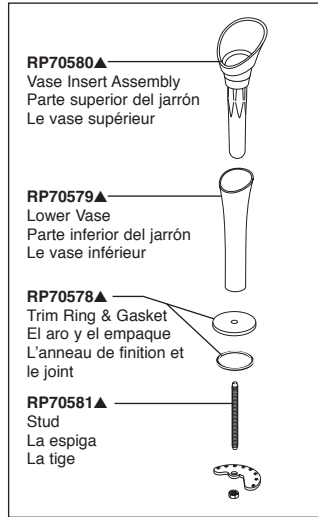

Models/Modelos/Modèles 64255LF, 64355LF & 64955LF Series/Series/Seria

Accessory Order Only Orden de Accesorio Solamente Livrablé séparément seulement

▲Specify Finish / Especificque el Acabado / Précisez le Fini

Accessory Order Only
Orden de Accesorio Solamente
Livable séparément seulement

RP63263

Adapters
3/8"-24 UNEF to 1/2"-20 UN &
3/8"-24 UNEF to 1/2"-14 NPSM
Adaptadors
3/8"-24 UNEF a 1/2"-20 UN &
3/8"-24 UNEF a 1/2"-14 NPSM
Adapteurs
3/8 po-24 UNEF à 1/2 po-20 UN et
3/8 po-24 UNEF à 1/2 po-14 NPSM

RP63264

Adapters (10) 3/8"-24 UNEF to 1/2"-20 UN
Adaptadors (10) 3/8"-24 UNEF a 1/2"-20 UN
Adapteurs (10) 3/8 po-24 UNEF à 1/2 po-20 UN

RP63265

Adapters (10) 3/8"-24 UNEF to 1/2"-14 NPSM
Adaptadors (10) 3/8"-24 UNEF a 1/2"-14 NPSM
Adapteurs (10) 3/8 po-24 UNEF à 1/2 po-14 NPSM