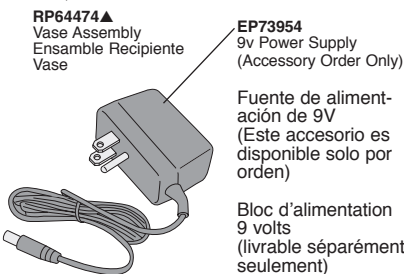

Models/Modelos/Modèles 64255LF, 64355LF & 64955LF Series/Series/Seria

Accessory Order Only Orden de Accesorio Solamente Livrablé séparément seulement

▲Specify Finish / Especificque el Acabado / Précisez le Fini

Accessory Order Only
Orden de Accesorio Solamente
Livable séparément seulement

RP63263

Adapters
3/8"-24 UNEF to 1/2"-20 UN &
3/8"-24 UNEF to 1/2"-14 NPSM
Adaptadors
3/8"-24 UNEF a 1/2"-20 UN &
3/8"-24 UNEF a 1/2"-14 NPSM
Adapteurs
3/8 po-24 UNEF à 1/2 po-20 UN et
3/8 po-24 UNEF à 1/2 po-14 NPSM